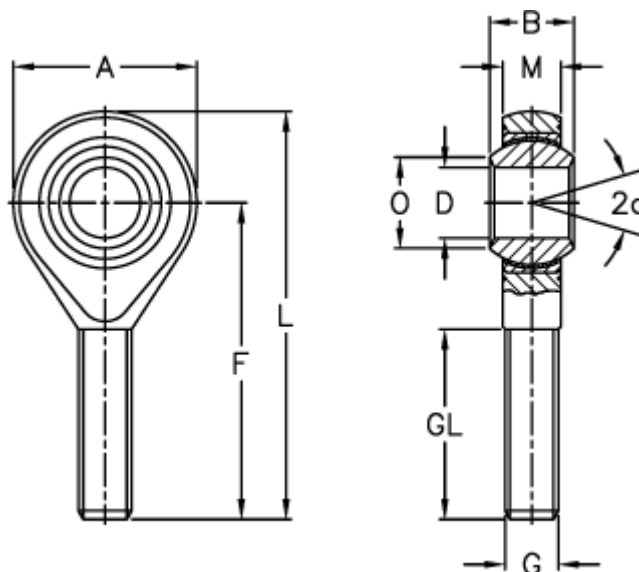

Varenummer: 03351012125
 Beskrivelse: Fluro ledhoved GAXSW 12 M12x1,25MS

Mål

A	= 32	L	= 70
a (grader)	= 13	M	= 12
B	= 16	O	= 15.4
DH7	= 12	Statisk radial belastning C0 (kN)	= 42
Dynamisk radial belastning C (kN)	= 38.4	Vægt (g)	= 87
F	= 54		
G	= M12x1,25		
GL	= 33		